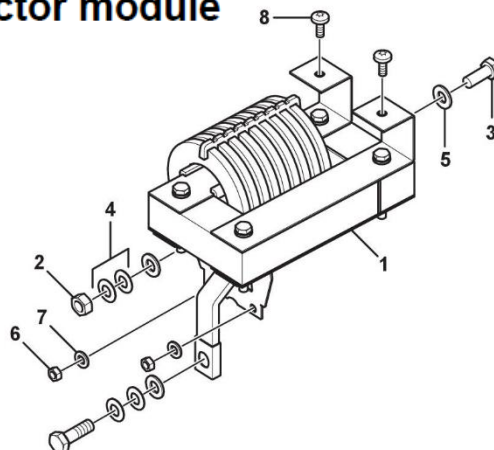

Secondary inductor module