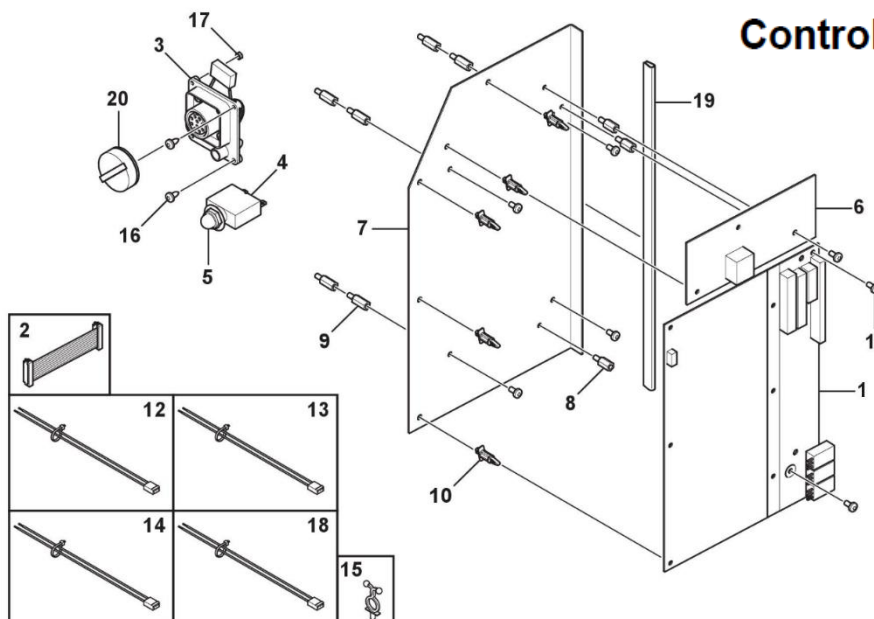

Control module