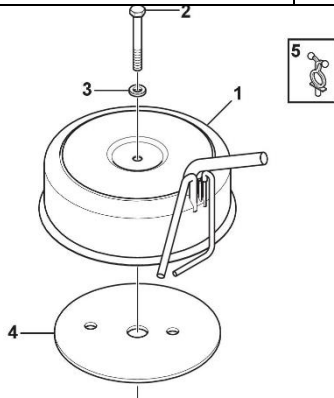

ITEM	DESCRIPCION	NUMERO PARTE	CODIGO
1	AUXILIARY TRANSFORMER	465323001	CONSULTAR
2	SCREW	-----	CONSULTAR
3	WASHER	-----	CONSULTAR
4	BRACKETAU. TRANSFORMER	-----	CONSULTAR
5	CABLESADDLE	-----	CONSULTAR

IPS module