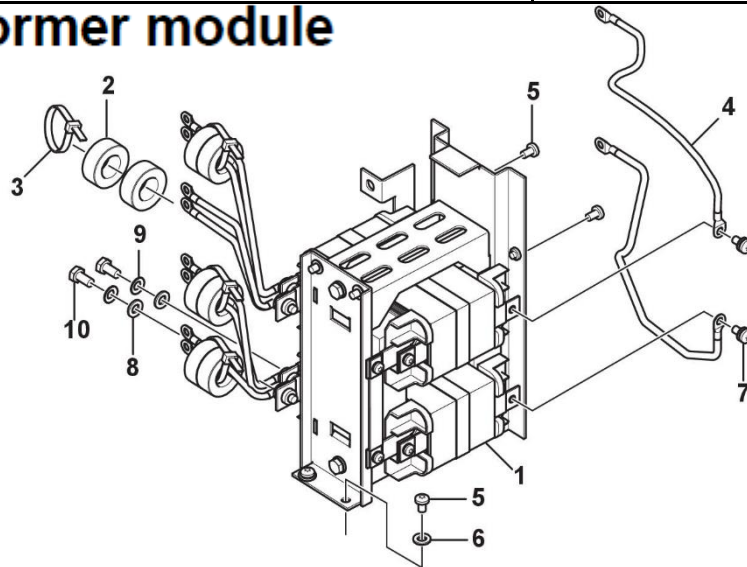

ITEM	DESCRIPCION	NUMERO PARTE	CODIGO
1	ESAB TRANSFORMADOR PRINCIPAL 380-440V WA	465302880	616990
2	ESAB Ferrit ring core TOROIDAL AMOR (455	455569006	616377
3	CABLETIE	-----	CONSULTAR
4	SECONDARYRECTIFIER HARNESS (TRANSFORMERTODIODES)	-----	CONSULTAR
5	SCREW	-----	CONSULTAR
6	WASHER	-----	CONSULTAR
7	SCREW	-----	CONSULTAR
8	WASHER	-----	CONSULTAR
9	SPRINGWASHER	-----	CONSULTAR
10	SCREW	-----	CONSULTAR

Transformer module