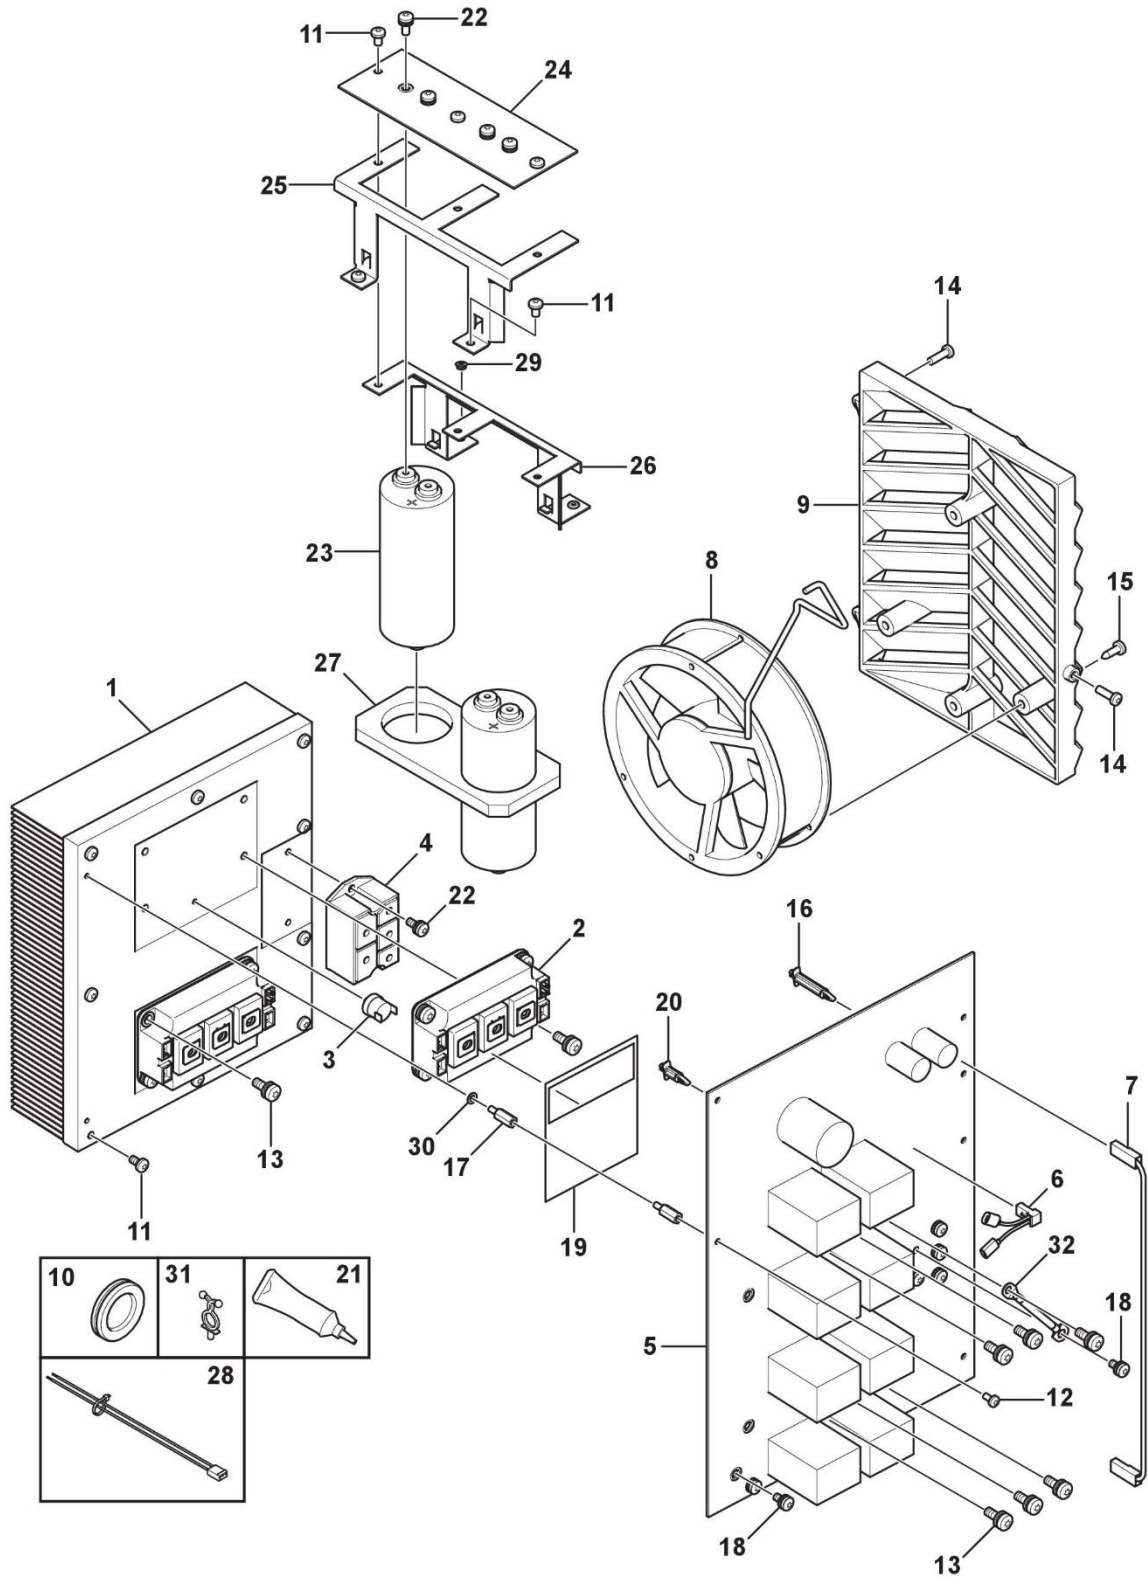

Primary module

ITEM	DESCRIPCION	NUMERO PARTE	CODIGO
1	INDICATOROVERLAY	446226001	CONSULTAR
2	OKCONNECTOROVERLAY	446227001	CONSULTAR
3	PCB LED AR500	462197880	620141
4	SPACER	-----	CONSULTAR
5	LEDHARNESS	446220880	CONSULTAR

User interface